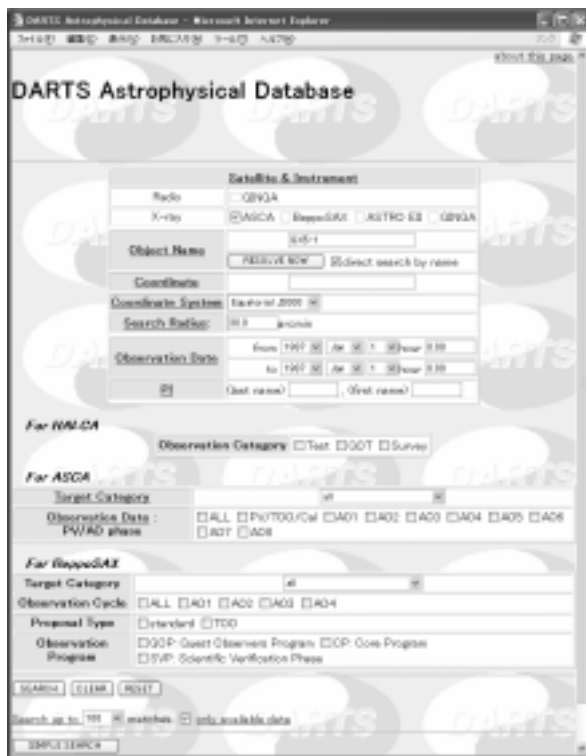

図 1 開発中のデータ検索・転送システムのソフトウェア構成

図 2 天文データベース 検索画面と結果画面(一部)